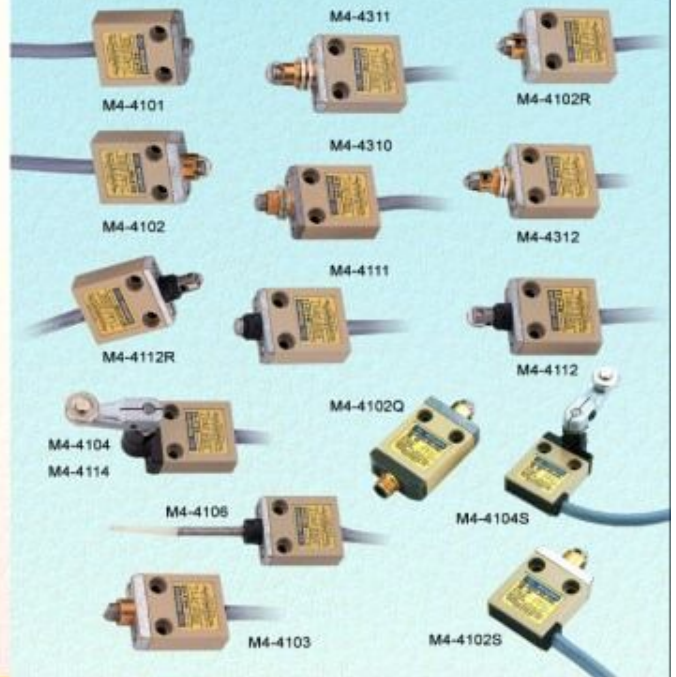

2.MVS-3203 快速端子長柄  
Fasten terminal

3.MVS-3400 焊接端子按鍵  
Solder terminal

MFS FOOT SWITCHES

腳踏開關

10A/15A 250V AC

MINIATURE 小型  
MFS-1001

MINIATURE WITH LOCK  
小型附固定片  
MFS-1012

MEDIAN TYPE  
標準型  
MFS-1021  
1022  
1031  
1032

# M22 按鈕開關 M22 PUSHBUTTONS 10A 300V AC

MEA 輕小型限制開關

MINI LIGHT LIMIT SWITCHES 6A 250V AC

"G" TYPE

MEA-9104G

PRE-CABLE TYPE

MEA-9104A

M4 密封式限制開關

ENCLOSED LIMIT SWITCHES 5A 250V AC

MJ1 密閉式限制開關

ENCLOSED LIMIT SWITCHES 15A 250V AC

▼ OIL - TIGHT SERIES 防油系列 ▼

SOCKET 繼電器座

10A 300V AC

M8 強制脫離開關

M8 POSITIVE OPENING POSITION SWITON

6A 250V AC

**MN 小型橫式限制開關 MINI ENCLOSED LIMIT SWITCHES**  
 10A 250V AC

**MJ 防油限制開關 PRECISION OIL - TIGHT LIMIT SWITCHES**  
 10A 300V AC

**ME 小型限制開關 MINI LIMIT SWITCHES**  
 5A 250V AC