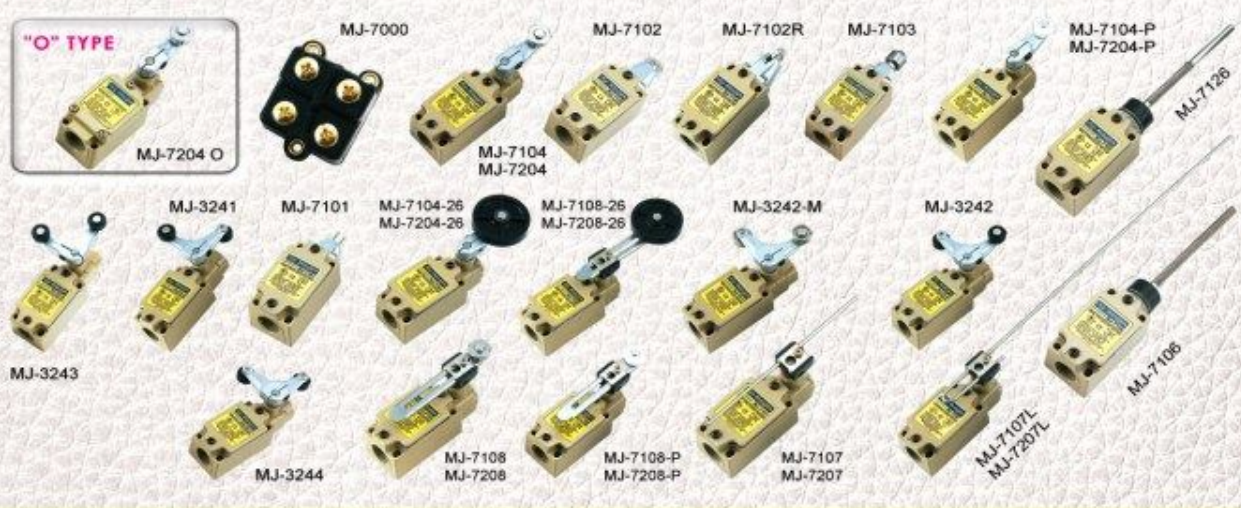

# M22 按鈕開關 M22 PUSHBUTTONS 10A 300V AC

MEA 輕小型限制開關

MINI LIGHT LIMIT SWITCHES 6A 250V AC

"G" TYPE

MEA-9104G

PRE-CABLE TYPE

MEA-9104A

M4 密封式限制開關

ENCLOSED LIMIT SWITCHES 5A 250V AC

MJ1 密閉式限制開關

ENCLOSED LIMIT SWITCHES 15A 250V AC

▼ OIL - TIGHT SERIES 防油系列 ▼

SOCKET 繼電器座

10A 300V AC

M8 強制脫離開關

M8 POSITIVE OPENING POSITION SWITON

6A 250V AC

**MN 小型橫式限制開關 MINI ENCLOSED LIMIT SWITCHES**  
 10A 250V AC

**MJ 防油限制開關 PRECISION OIL - TIGHT LIMIT SWITCHES**  
 10A 300V AC

**ME 小型限制開關 MINI LIMIT SWITCHES**  
 5A 250V AC