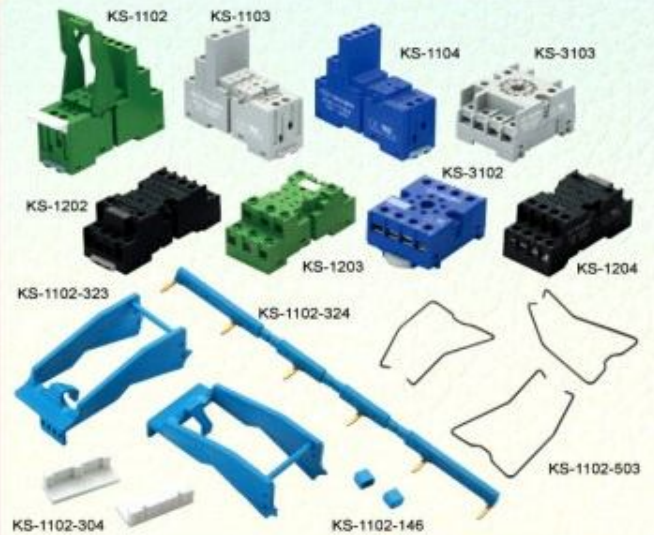

ENCLOSED LIMIT SWITCHES 5A 250V AC

MJ1 密閉式限制開關

ENCLOSED LIMIT SWITCHES 15A 250V AC

▼ OIL - TIGHT SERIES 防油系列 ▼

SOCKET 繼電器座

10A 300V AC

M8 強制脫離開關

M8 POSITIVE OPENING POSITION SWITON

6A 250V AC

**MN 小型橫式限制開關 MINI ENCLOSED LIMIT SWITCHES**  
 10A 250V AC

**MJ 防油限制開關 PRECISION OIL - TIGHT LIMIT SWITCHES**  
 10A 300V AC

**ME 小型限制開關 MINI LIMIT SWITCHES**  
 5A 250V AC